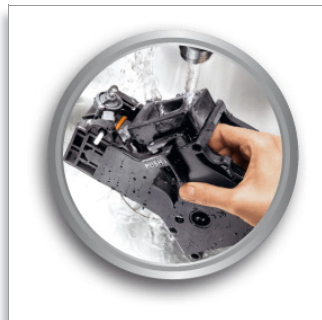

### Регулируемая кофемолка с керамическими жерновами

С помощью кофемолки с керамическими жерновами для приготовления каждой

чашки осуществляется помол новой порции кофейных зерен. Это позволяет полностью сохранить аромат и не пережечь кофе.

### Автоматическая очистка после цикла подачи кофе

Данная функция гарантирует максимально возможную свежесть каждой чашки кофе: кофеварка автоматически выполняет очистку перед включением и выключением режима ожидания.

### Съемная варочная группа

Секция заваривания — это сердце каждой автоматической кофемашины поэтому ее всегда нужно поддерживать в чистоте. Задача, которая не может быть еще проще, чем с Saeco: снимите, ополосните и вставьте на место — готово!