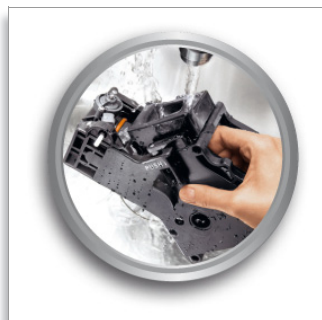

### Регулируемая кофемолка с керамическими жерновами

С помощью кофемолки с керамическими жерновами для приготовления каждой

чашки осуществляется помол новой порции кофейных зерен. Это позволяет полностью сохранить аромат и не пережечь кофе.

### Автоматическая очистка после цикла подачи кофе

Данная функция гарантирует максимально возможную свежесть каждой чашки кофе: кофеварка автоматически выполняет очистку перед включением и выключением режима ожидания.

### Съемная варочная группа

Секция заваривания — это сердце каждой автоматической кофемашины поэтому ее всегда нужно поддерживать в чистоте. Задача, которая не может быть еще проще, чем с Saeco: снимите, ополосните и вставьте на место — готово!