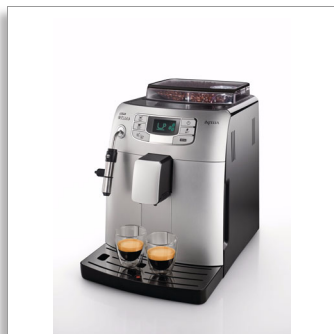

Philips Saeco Intelia  
Автоматическая  
эспрессо-кофемашина

**Intelial**

Class

HD8752/49