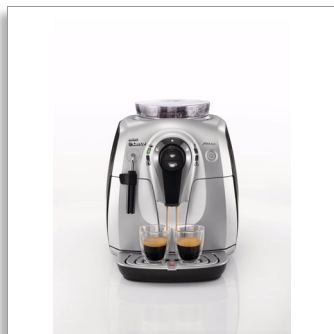

Philips Saeco Xsmall  
Автоматическая  
эспрессо-кофемашина

**Class**

Черный

HD8745/19

## Ощутите любимый аромат свежих зерен

Эспрессо из цельных зерен одним нажатием кнопки

Кофеварка Xsmall — самая маленькая из всего семейства кофеварок, приготавливающих кофе из цельных зерен. В ней сочетаются дизайн и функциональность. Приготовьте отличный эспрессо одним нажатием кнопки — зерна вашего любимого кофе будут перемолоты за мгновение до приготовления, обеспечивая насыщенный аромат.

### **Вы можете использовать любимый зерновой кофе**

- Эспрессо из цельных зерен одним нажатием кнопки
- Регулируемая кофемолка с керамическими жерновами
- Компактная и энергосберегающая

## Технические характеристики

- Бойлер: Нержавеющая сталь

- Частота: 50 Гц
- Питание: 1400 Вт
- Напряжение: 230 В
- Давление помпы: 15 бар